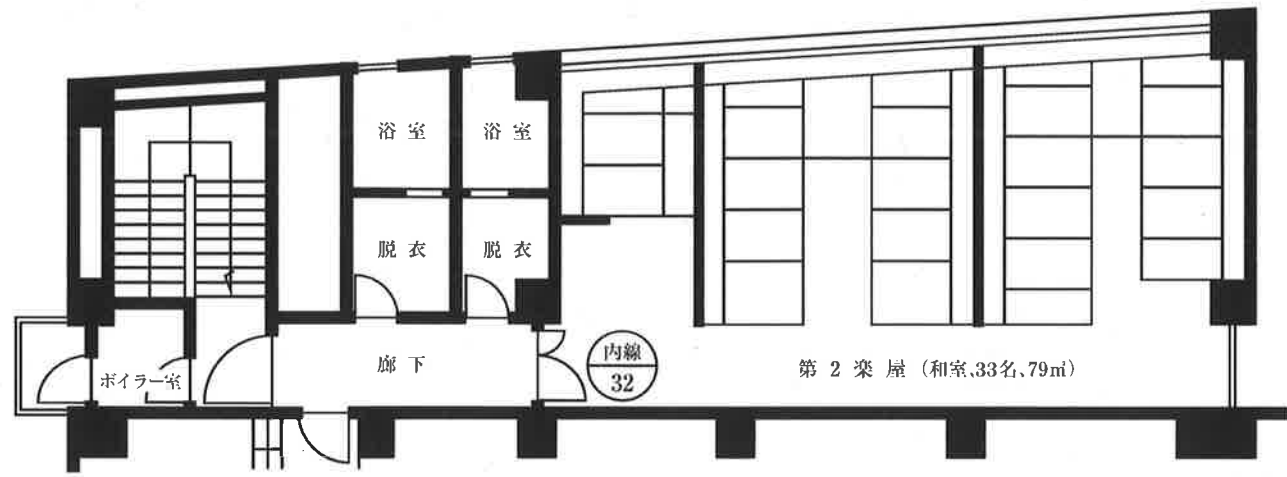

# 浅草公会堂舞台、楽屋平面図

縮尺 1/200

上部楽屋

公演名				
公演日時	自	年	月	日
	時		至	時

間口	18 <sup>m</sup> 000	59 <sup>尺</sup> 4 <sup>寸</sup>
奥行	11 <sup>m</sup> 000	36 <sup>尺</sup> 3 <sup>寸</sup>
高さ	7 <sup>m</sup> 000	23 <sup>尺</sup> 1 <sup>寸</sup>