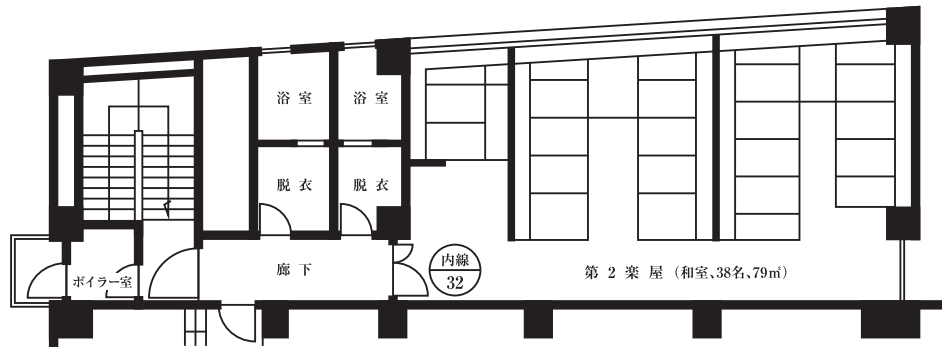

# 浅草公会堂舞台、楽屋平面図

縮尺 1/200

上部楽屋

公演名			
公演日時	年	月	日
	自	時	至

間口	18 <sup>m</sup> 000	59 <sup>尺</sup> 4 <sup>寸</sup>
奥行	11 <sup>m</sup> 000	36 <sup>尺</sup> 3 <sup>寸</sup>
高さ	7 <sup>m</sup> 000	23 <sup>尺</sup> 1 <sup>寸</sup>