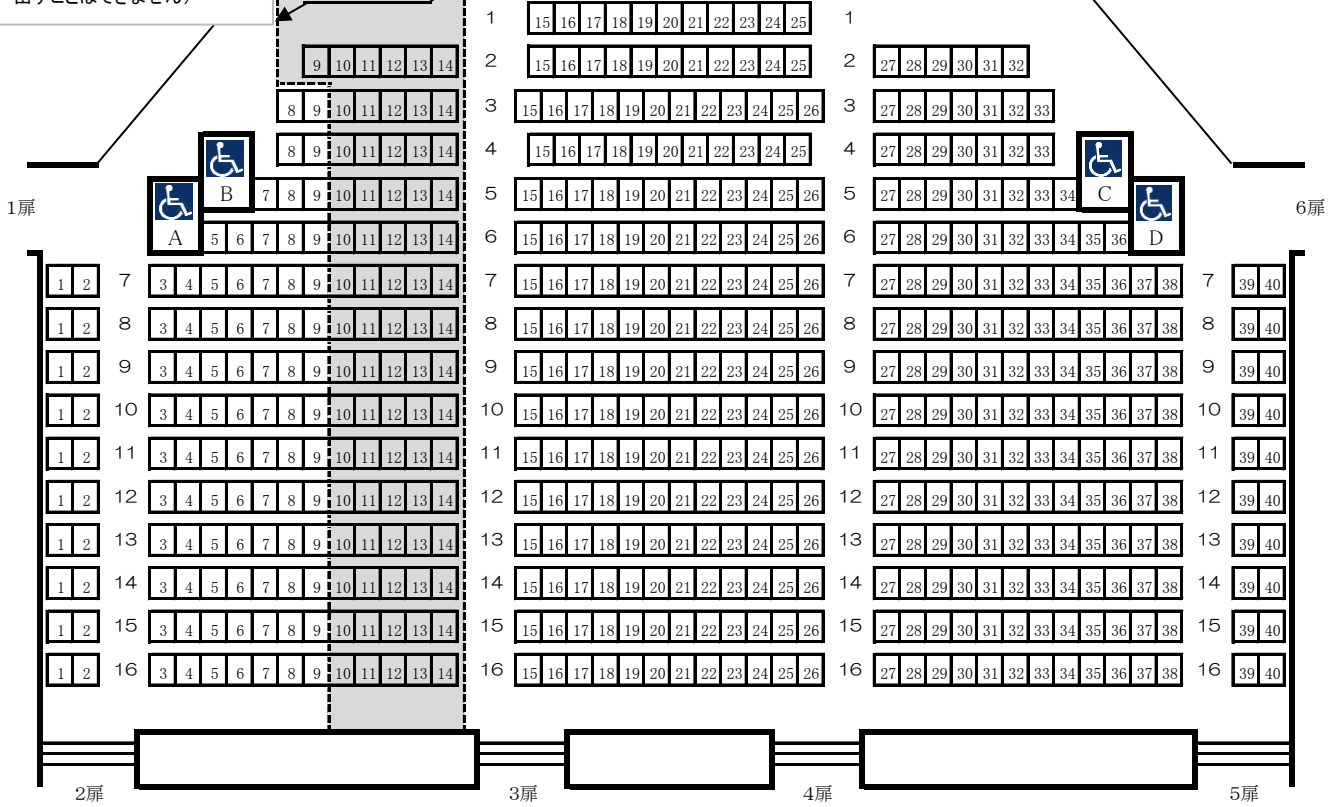

# 浅草公会堂ホール座席表

《全 1070席+車椅子スペース 4席分》

※花道を使用する場合は、  
総席数が76席少なくなります  
※車椅子の介助者の方は  
隣接する本席をご利用ください  
(消防法上、パイプ椅子などを  
出すことはできません)

仮設花道  
(76席)

1階 545席  
+車椅子スペース4席分

2階 336席

3階 189席