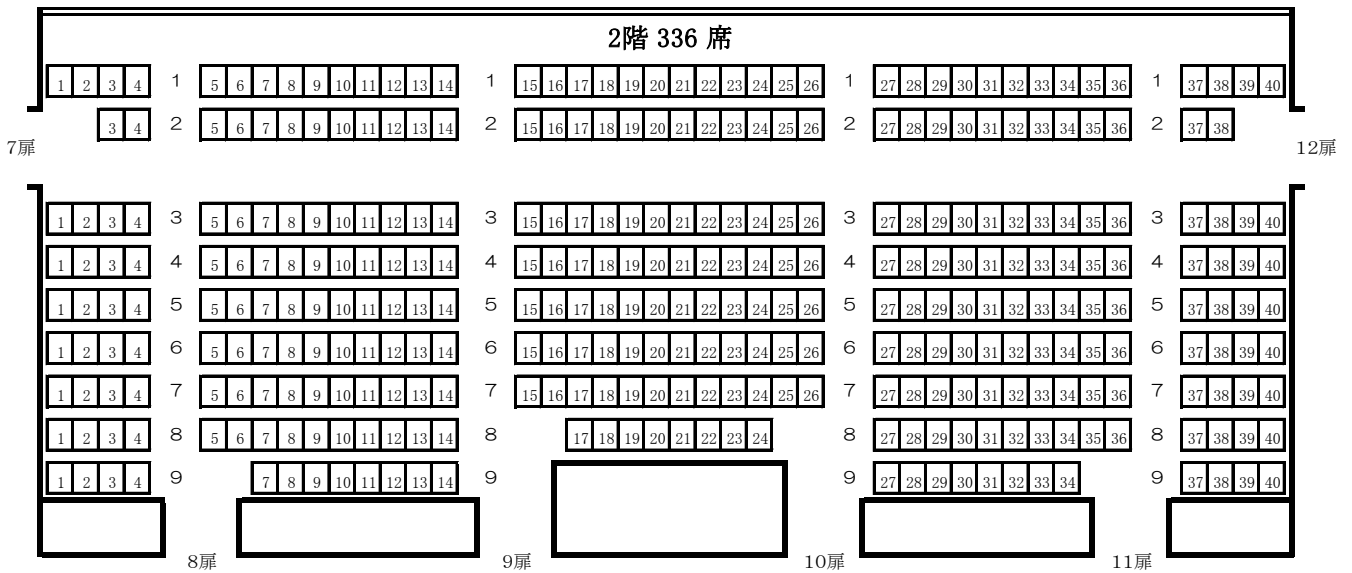

# 浅草公会堂ホール座席表

《全 1070席+車椅子スペース 4席分》

※花道を使用する場合は、  
総席数が76席少なくなります  
※車椅子の介助者の方は  
隣接する本席をご利用ください  
(消防法上、パイプ椅子などを  
出すことはできません)

仮設花道  
(76席)

1階 545席  
+車椅子スペース4席分

2階 336席

3階 189席