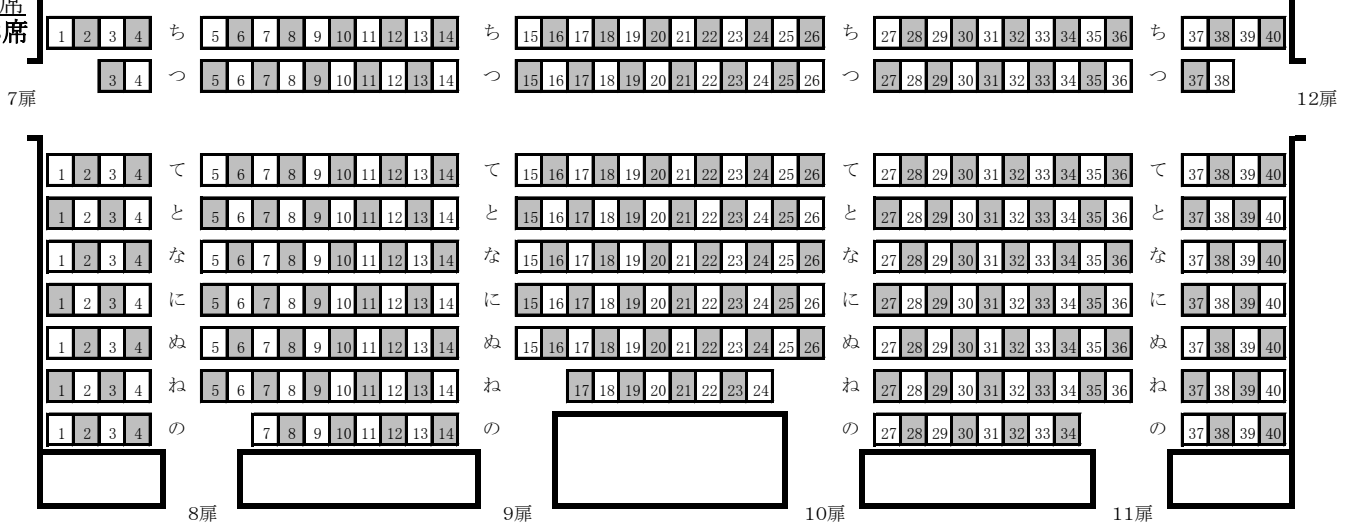

# 浅草公会堂 SD花道あり座席表

舞 台 《全1082席》

- = 座れる席
- = 使用不可席
- = 車いすスペース
- = 花道/あ列15~25撤去済み

**合計 446席**

オーケストラピット(93席)

仮設花道(76席)

(1階557席)

**2階席 168席**

(2階336席)

**3階席 95席**

(3階189席)