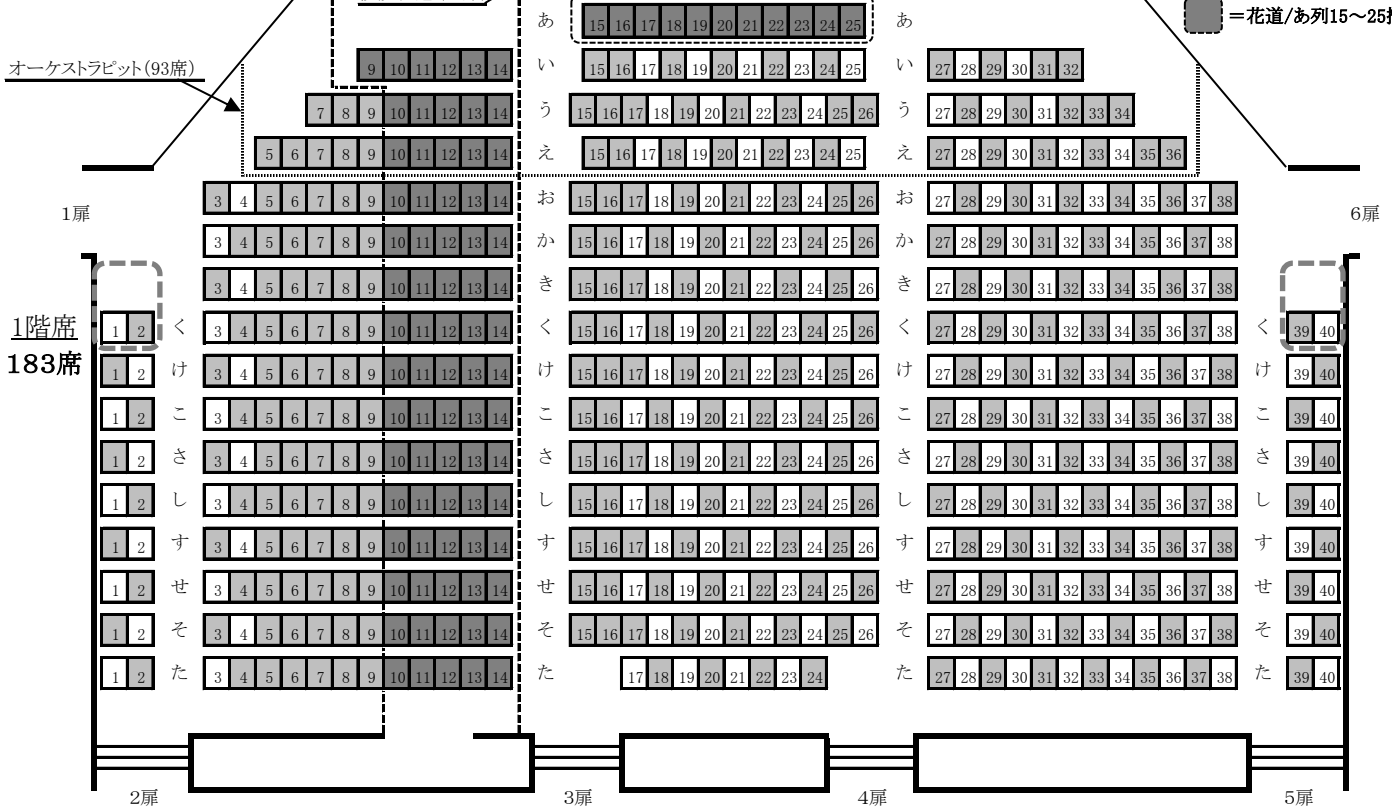

# 浅草公会堂 SD花道あり座席表

舞 台 《全1082席》

- = 座れる席
- = 使用不可席
- = 車いすスペース
- = 花道/あ列15~25撤去済み

**合計 446席**

オーケストラピット(93席)

仮設花道(76席)

(1階557席)

**2階席 168席**

(2階336席)

**3階席 95席**

(3階189席)